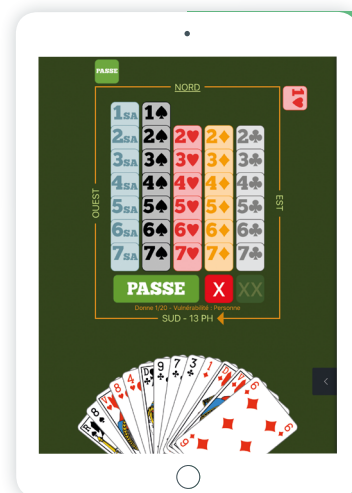

## Jouez des tournois FFB et marquez des Points d'Expert sur Funbridge !

Partenaire de la Fédération Française de Bridge, Funbridge, l'application de bridge en ligne, organise à ce titre des tournois officiels dotés en Points d'Expert vous permettant d'améliorer votre classement national, comme en club.

### Comment jouer les tournois FFB sur Funbridge ?

#### Jouez votre première donne

Après avoir téléchargé l'application, vous serez invité(e) à **jouer votre première donne**.

Une fois la donne terminée, vous devrez saisir votre pseudonyme. Vous accéderez ainsi au menu principal de l'application et à ses différents modes de jeu.